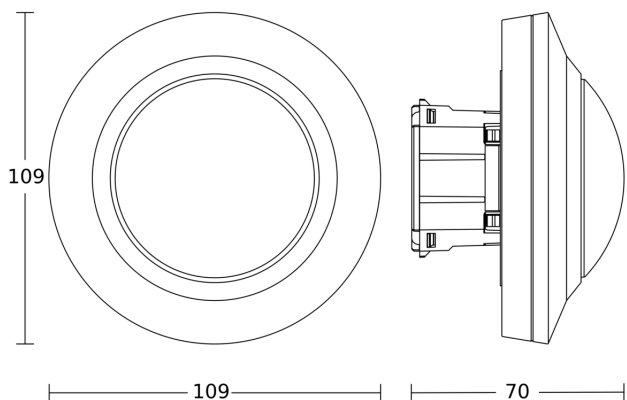

MD-8 ECO

COM1 - plafondbinbouw
EAN 4007841 087807
art.nr. 087807

Maten 1

Maten 2